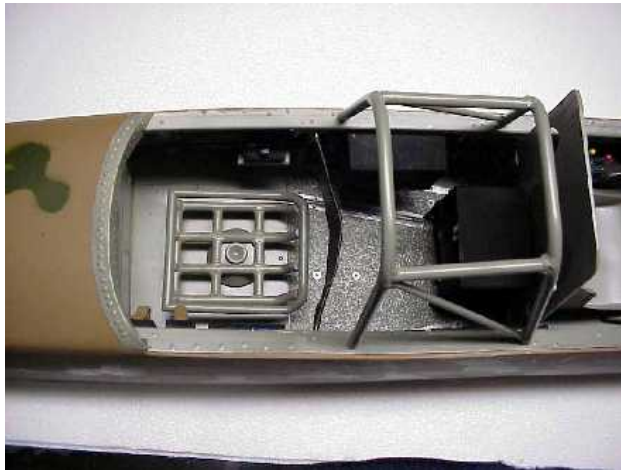

Stuka Zirolì 100"

[Read More](#)

SKU: CMS206

Price: $220.00

Stock: instock

Categories: [Master Series](#)

Product Description