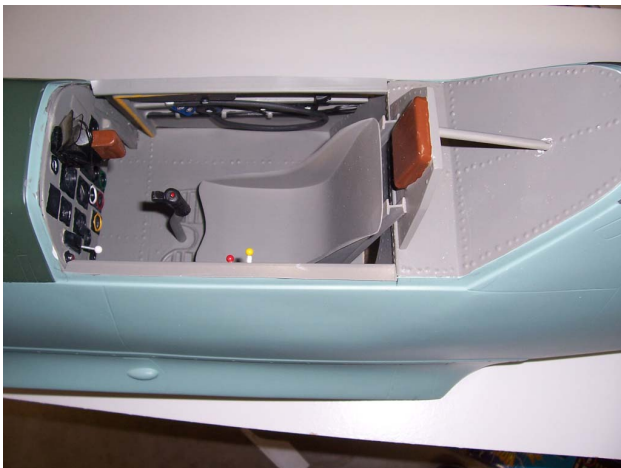

BF-109 ESM 1/6

[Read More](#)

SKU: CMS127

Price: $100.00

Stock: instock

Categories: [Master Series](#)