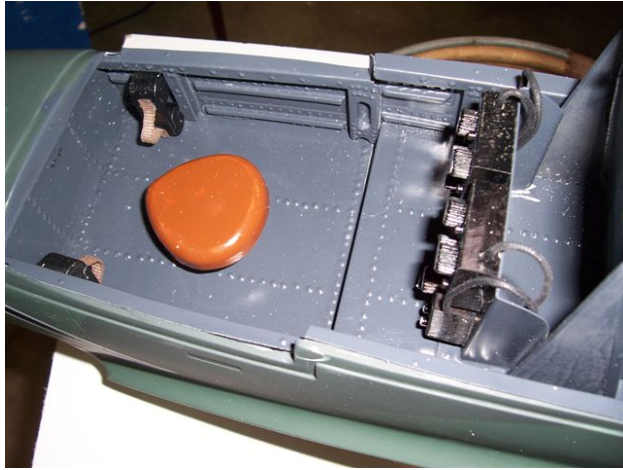

Stuka ESM

[Read More](#)

SKU: CMS205

Price: $125.00

Stock: instock

Categories: [Master Series](#)

Product Description